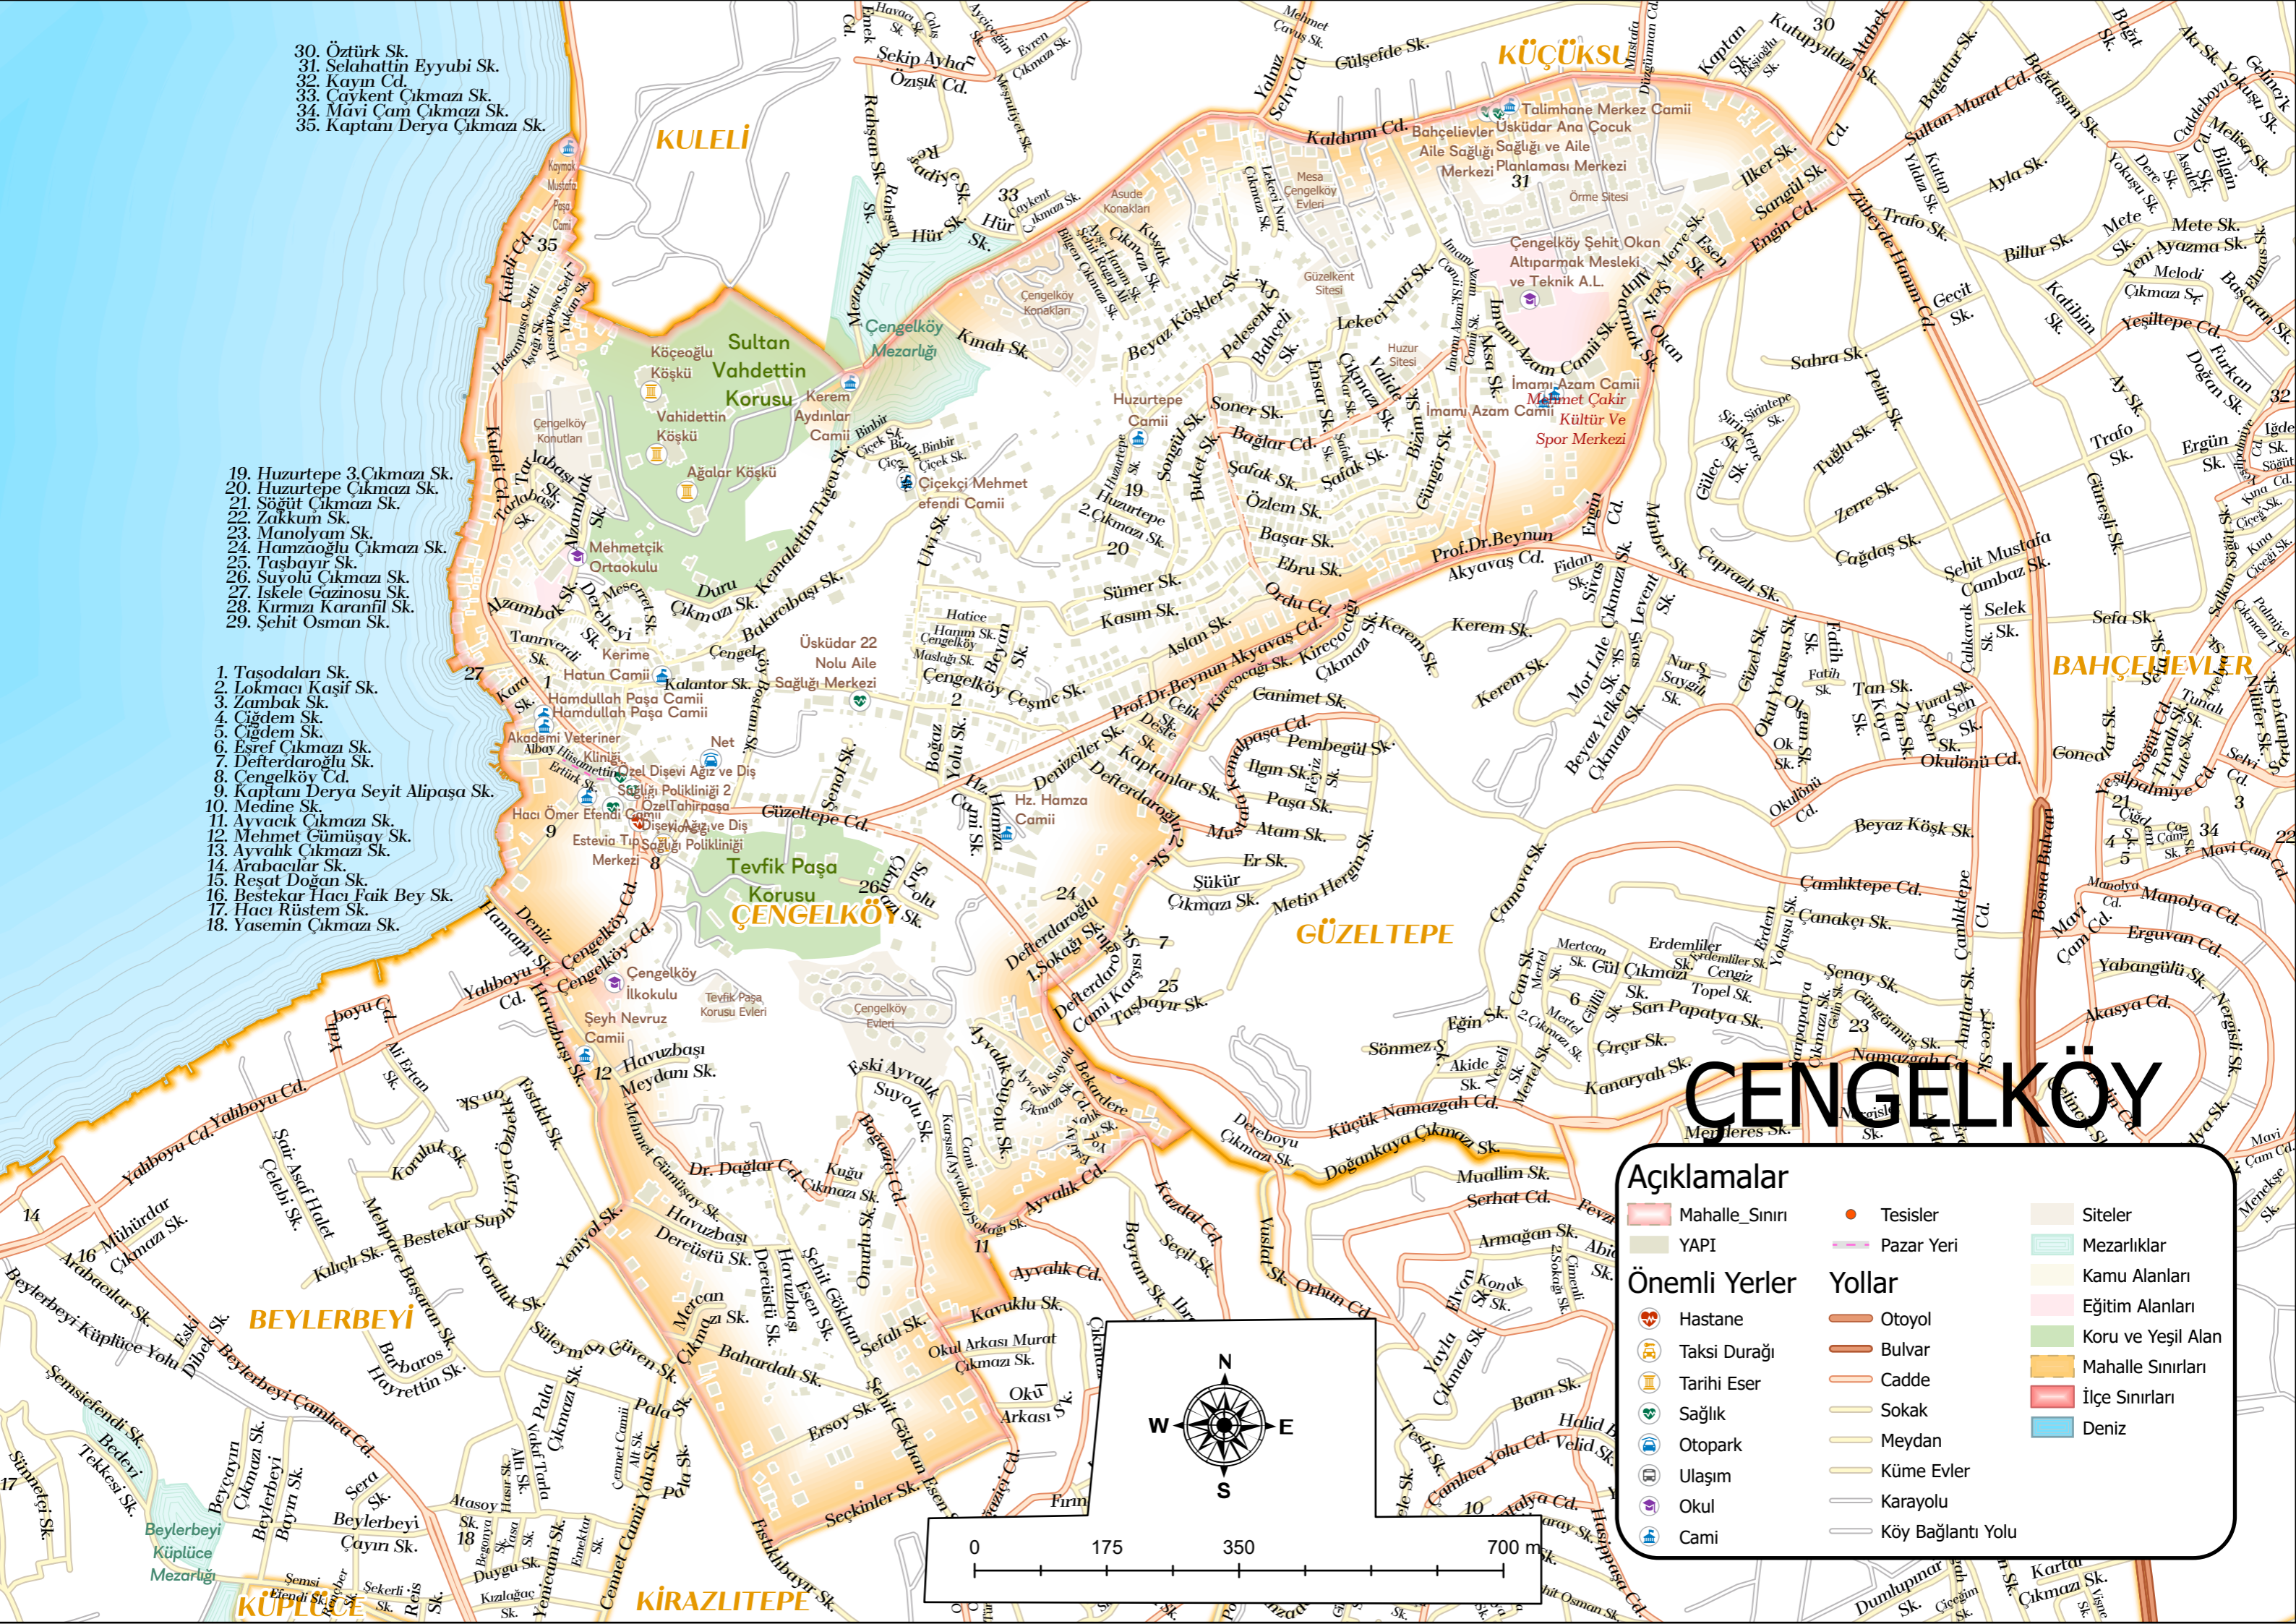

30. Öztürk Sk.
31. Selahattin Eyyubi Sk.
32. Kayın Cd.
33. Çaykent Çıkmaı Sk.
34. Mavi Çam Çıkmaı Sk.
35. Kaptanı Derya Çıkmaı Sk.

19. Huzurtepe 3.Çıkmaı Sk.
20. Huzurtepe Çıkmaı Sk.
21. Söğüt Çıkmaı Sk.
22. Zakkum Sk.
23. Manolyam Sk.
24. Hamzaoğlu Çıkmaı Sk.
25. Taşbayır Sk.
26. Suyolu Çıkmaı Sk.
27. Iskele Gazinosu Sk.
28. Kırmızı Karanfil Sk.
29. Şehit Osman Sk.

1. Taşodaları Sk.
2. Lokmacı Kaşif Sk.
3. Zambak Sk.
4. Çiğdem Sk.
5. Çiğdem Sk.
6. Esref Çıkmaı Sk.
7. Defterdaroğlu Sk.
8. Cengelköy Cd.
9. Kaptanı Derya Seyit Alipaşa Sk.
10. Medine Sk.
11. Avvacık Çıkmaı Sk.
12. Mehmet Gümüşay Sk.
13. Ayvalık Çıkmaı Sk.
14. Arabacılar Sk.
15. Reşat Doğan Sk.
16. Bestekar Hacı Faik Bey Sk.
17. Hacı Rüstem Sk.
18. Yasemin Çıkmaı Sk.

Açıklamalar

	Mahalle_Sınırı		Tesisler		Siteler
	YAPI		Pazar Yeri		Mezarlıklar
	Hastane		Otoyol		Kamu Alanları
	Taksi Durağı		Bulvar		Eğitim Alanları
	Tarihi Eser		Cadde		Koru ve Yeşil Alan
	Sağlık		Sokak		Mahalle Sınırları
	Otopark		Meydan		İlçe Sınırları
	Ulaşım		Küme Evler		Deniz
	Okul		Karayolu		
	Cami		Köy Bağlantı Yolu		

Önemli Yerler

Yollar