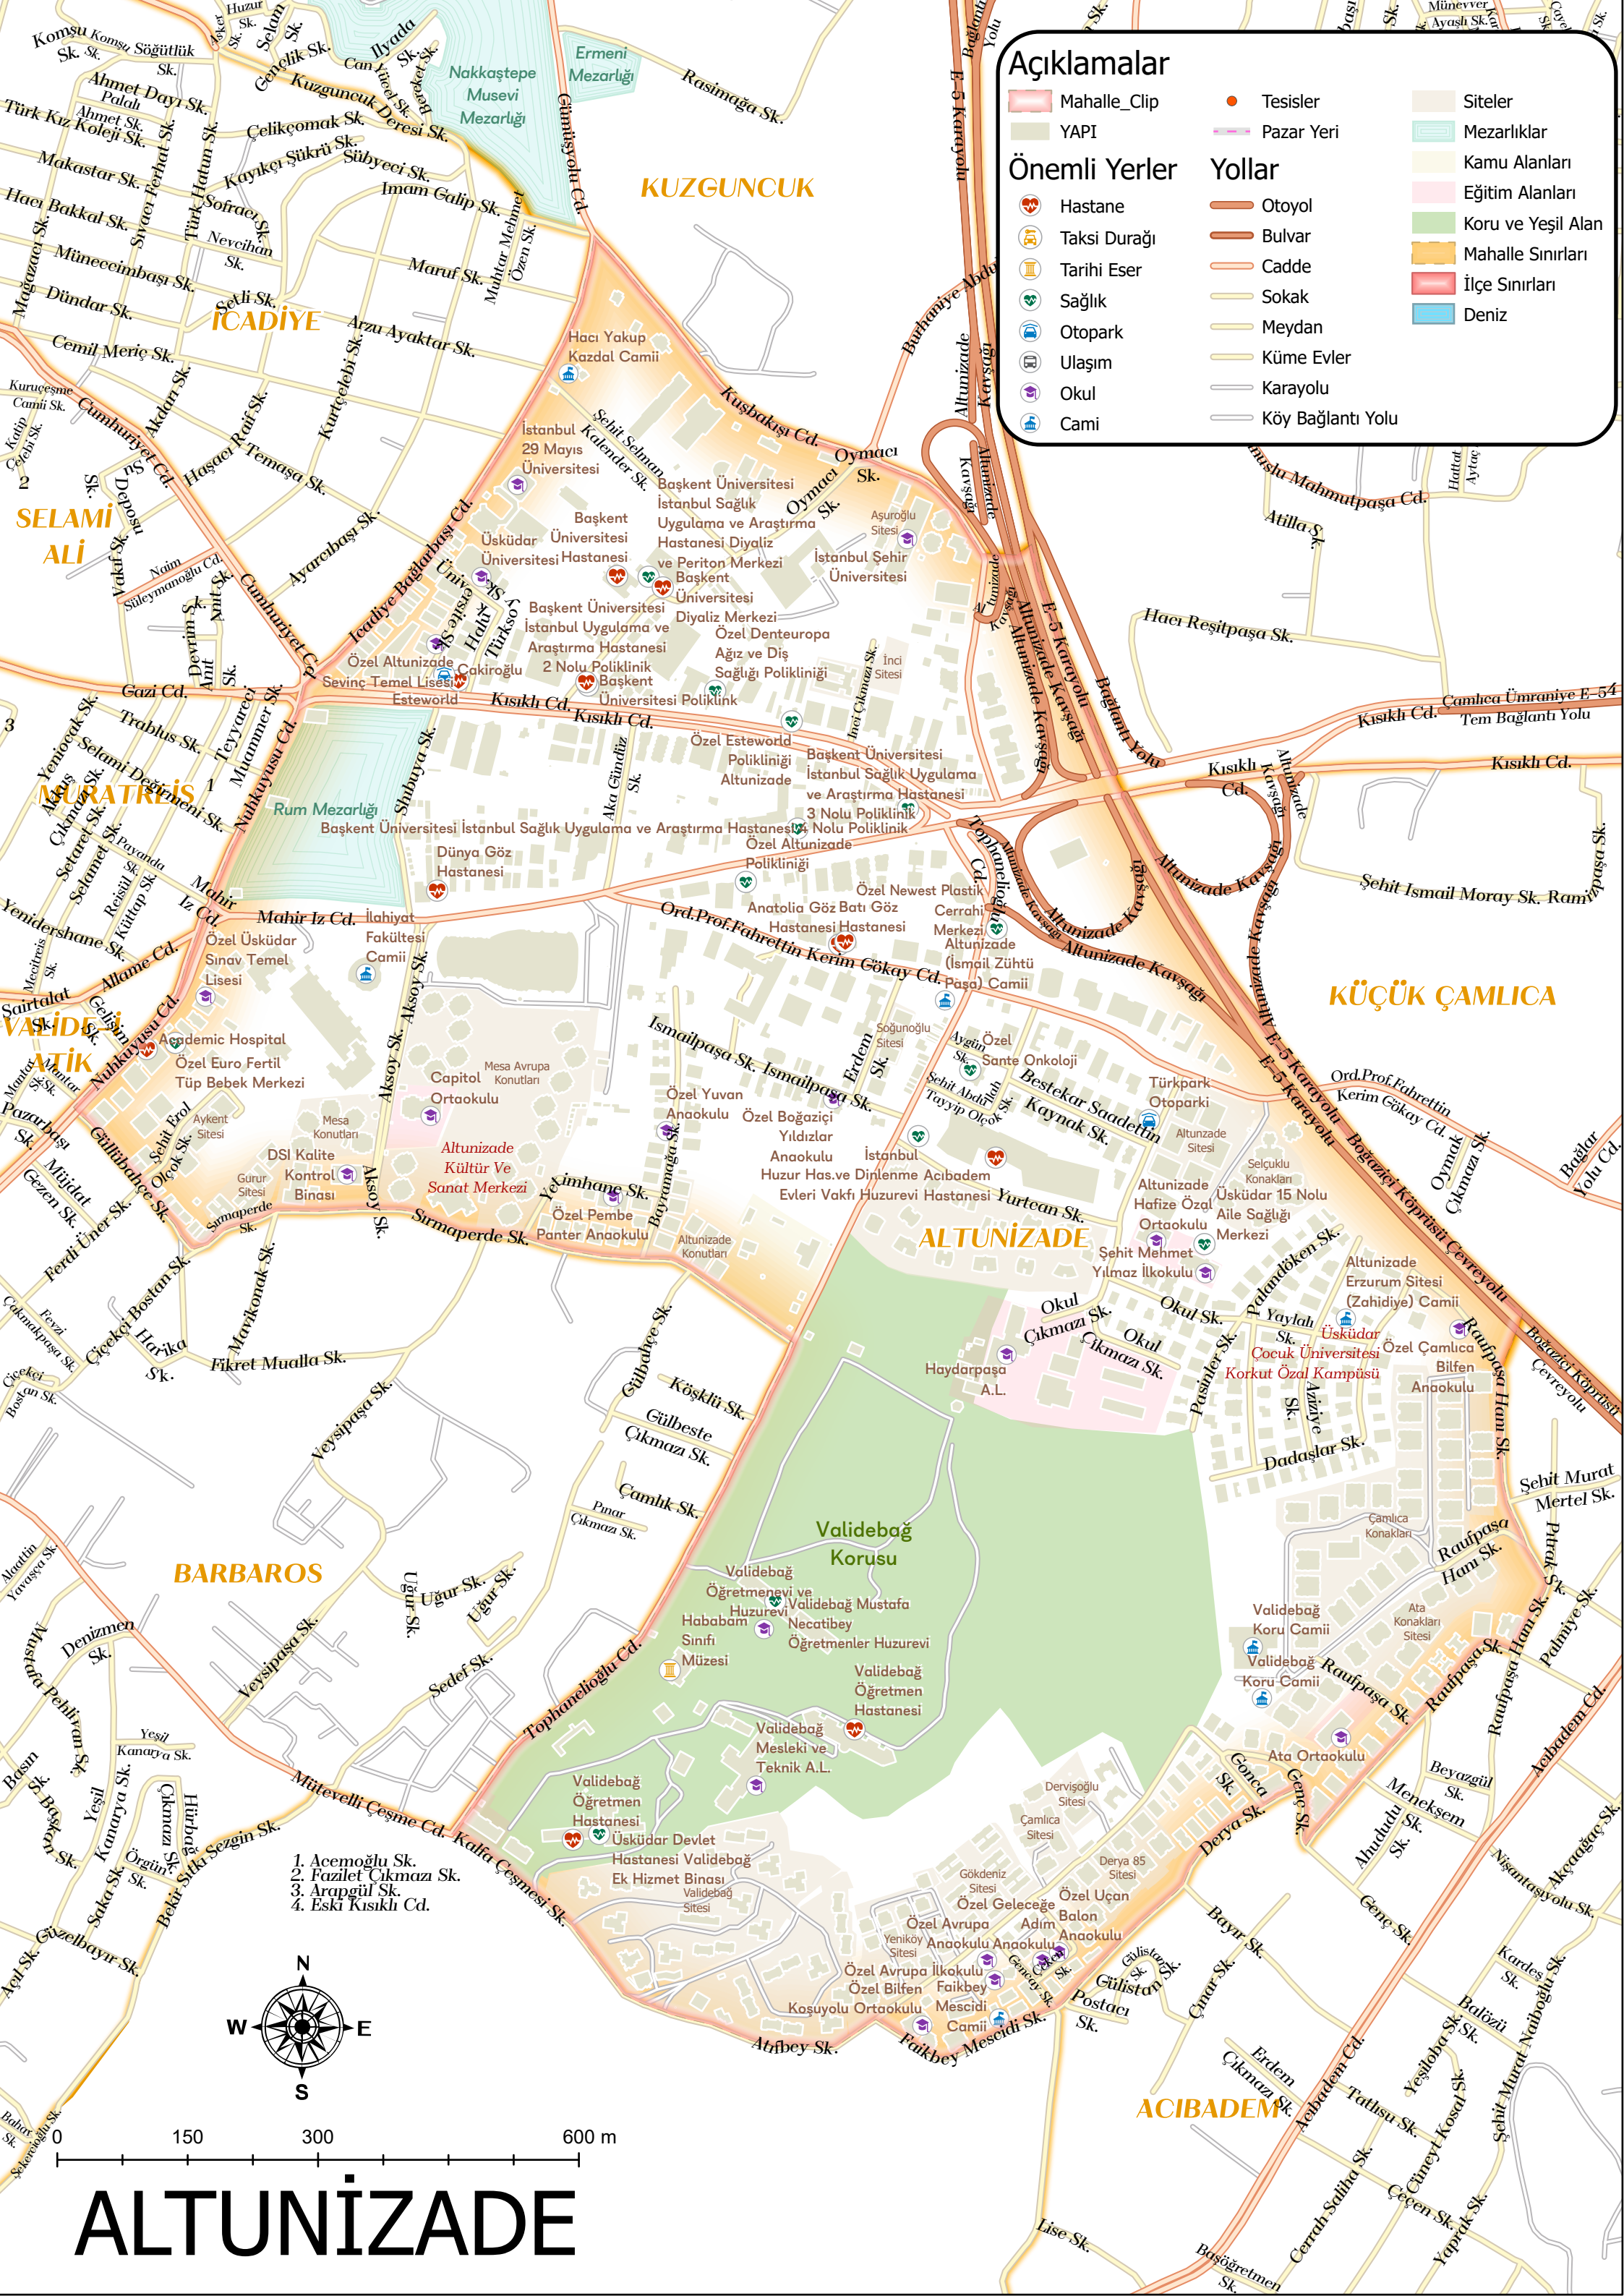

Açıklamalar

	Mahalle_Clip		Tesiser		Siteler
	YAPI		Pazar Yeri		Mezarlıklar
	Önemli Yerler		Kamu Alanları		Eğitim Alanları
	Hastane		Koru ve Yeşil Alan		Mahalle Sınırları
	Taksi Durağı		İlçe Sınırları		Deniz
	Tarihi Eser		Otoyol		Bulvar
	Sağlık		Cadde		Sokak
	Otopark		Meydan		Küme Evler
	Ulaşım		Karayolu		Köy Bağlantı Yolu
	Okul		Cami		

1. Acemoğlu Sk.
2. Fazilet Çıkmaza Sk.
3. Arapgül Sk.
4. Eski Kısıklı Cd.

ALTUNİZADE