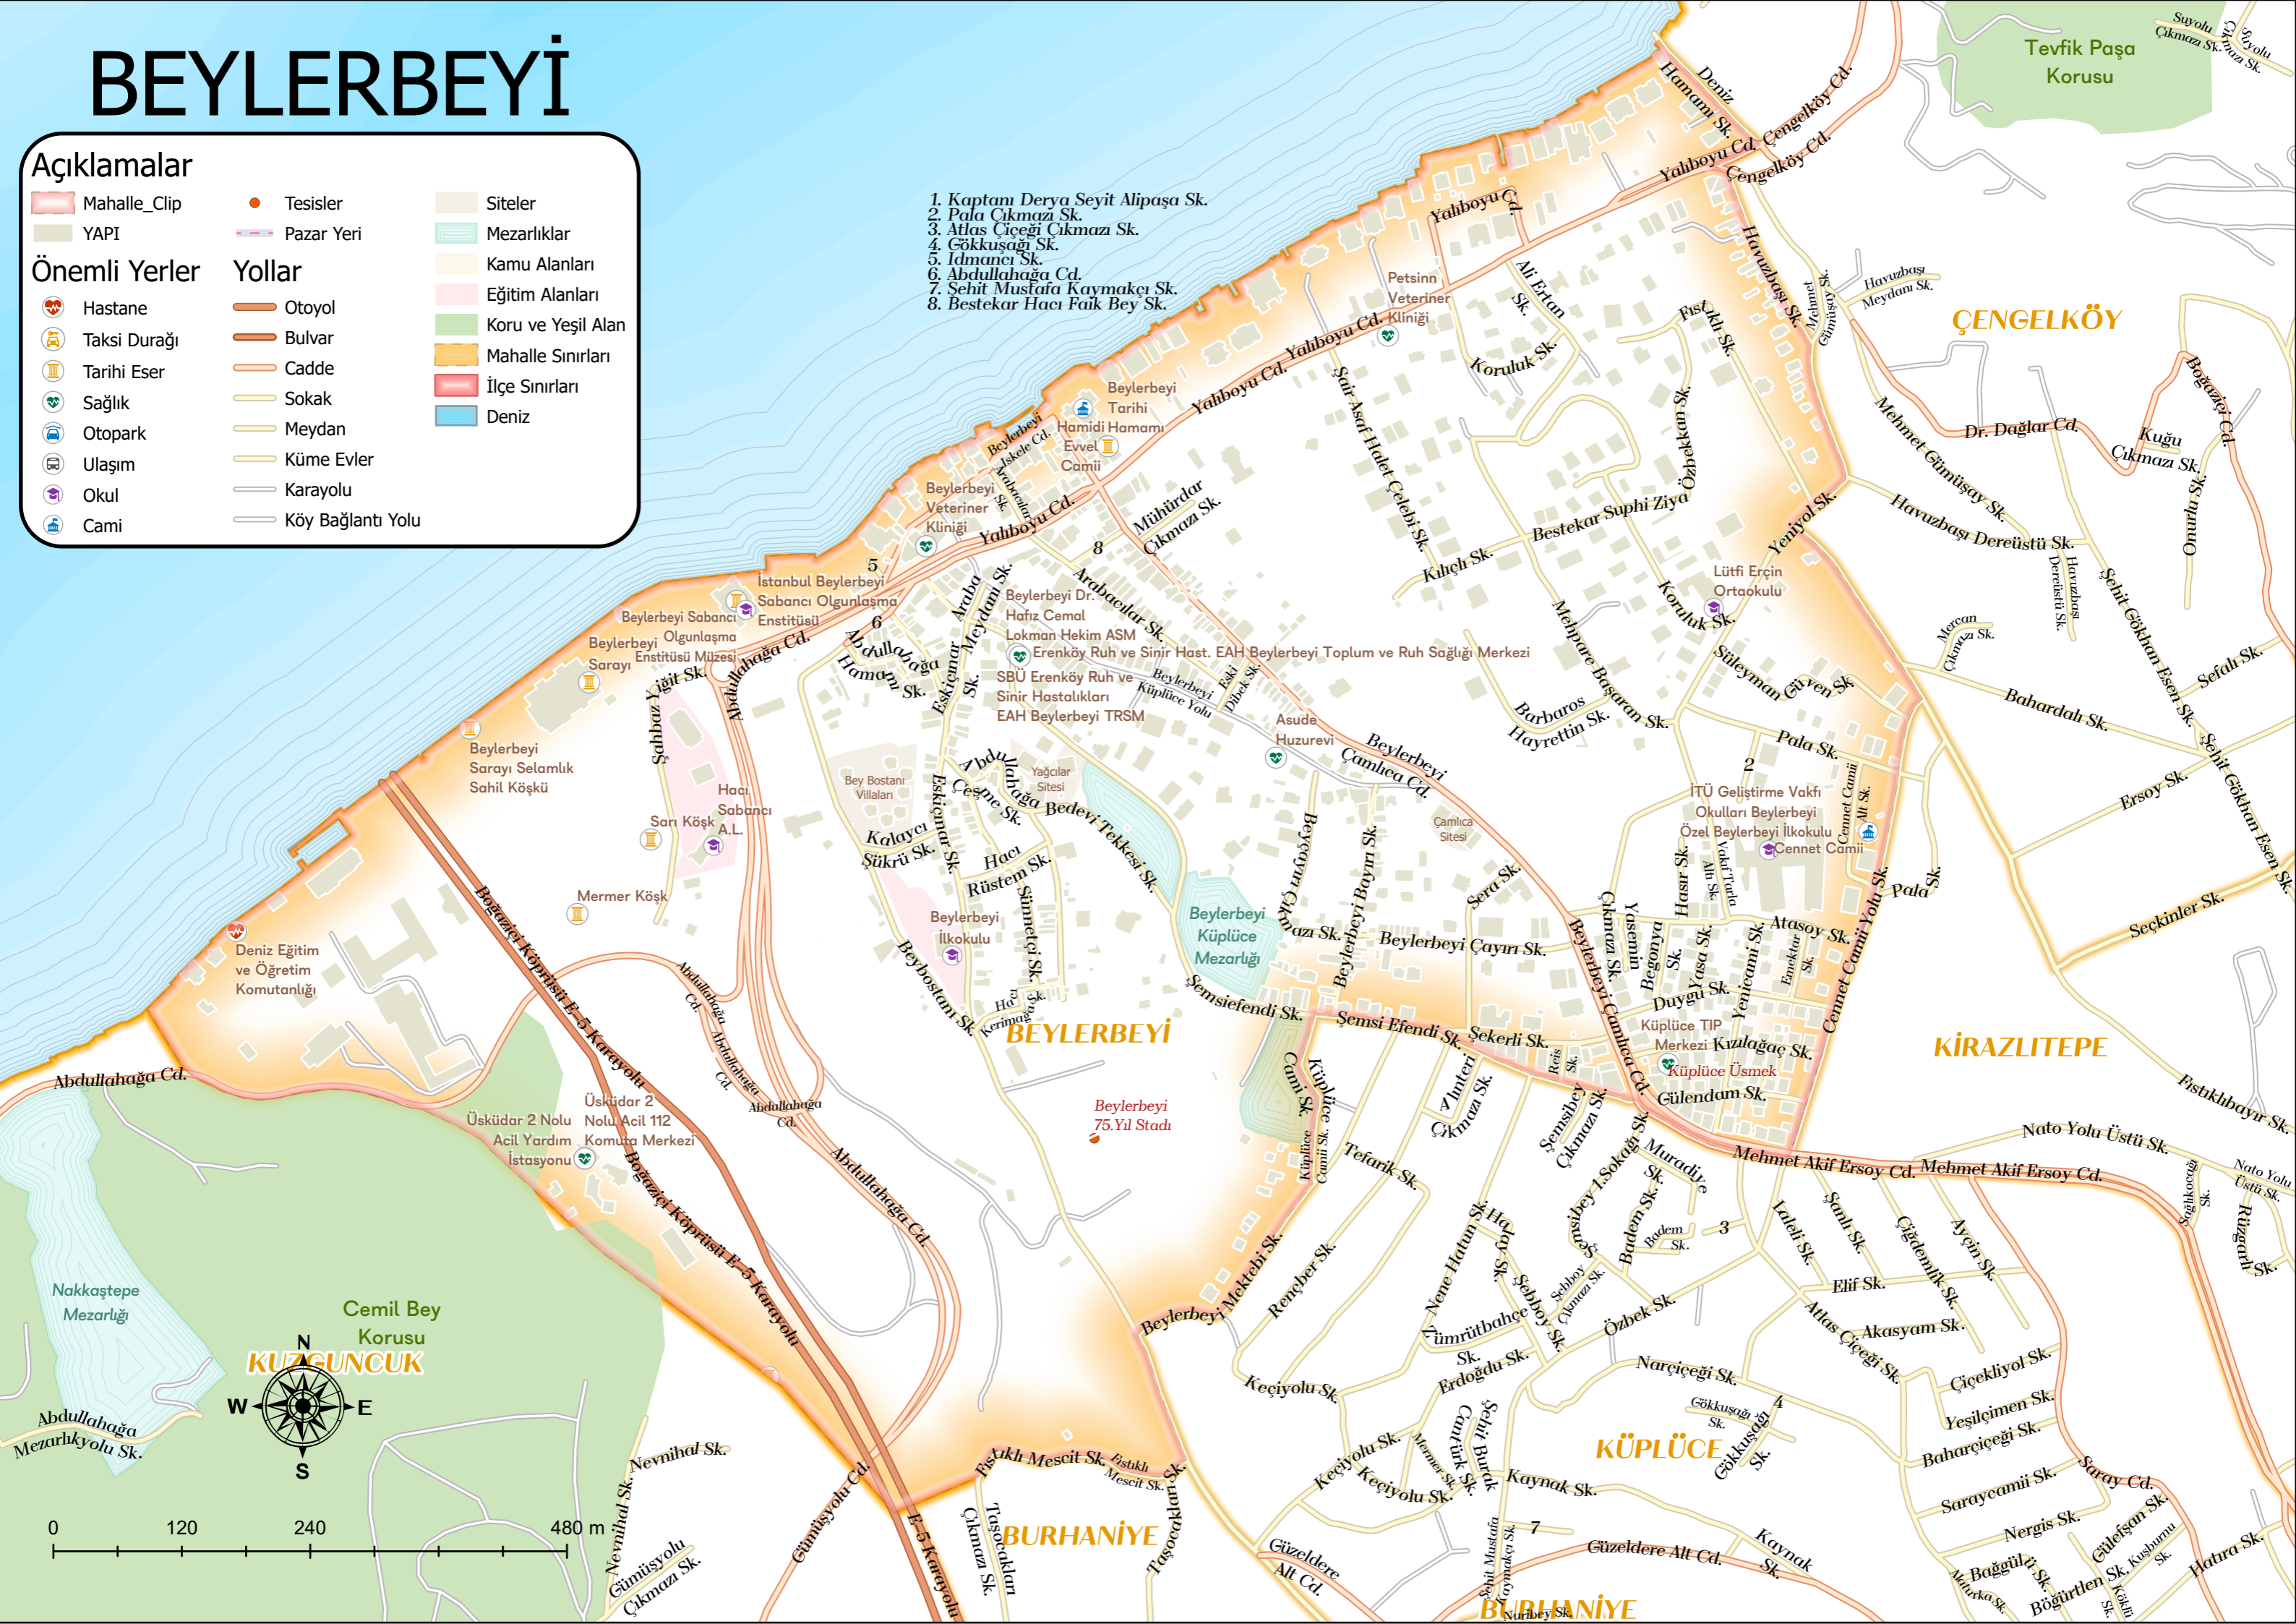

BEYLERBEYİ

Açıklamalar

Mahalle_Clip	Tesisler	Sitelar
YAPI	Pazar Yeri	Mezarlıklar
Önemli Yerler	Yollar	Kamu Alanları
Hastane	Otoyol	Eğitim Alanları
Taksi Durağı	Bulvar	Koru ve Yeşil Alan
Tarihi Eser	Cadde	Mahalle Sınırları
Sağlık	Sokak	İlçe Sınırları
Otopark	Meydan	Deniz
Ulaşım	Küme Evler	
Okul	Karayolu	
Cami	Köy Bağlantı Yolu	

1. Kaptanı Derya Seyit Alipaşa Sk.
2. Pala Çıkma Sk.
3. Atlas Çiçeği Çıkma Sk.
4. Gökkuşuğu Sk.
5. İdmançı Sk.
6. Abdullahağa Cd.
7. Şehit Mustafa Kaymakçı Sk.
8. Bestekar Hacı Faik Bey Sk.

0 120 240 480 m

Abdullahaga Mezarlık yolu Sk.

Cemil Bey Korusu
KUZGUNCUK

BEYLERBEYİ

KIRAZLITEPE

BURHANIYE

KÜPLÜCE