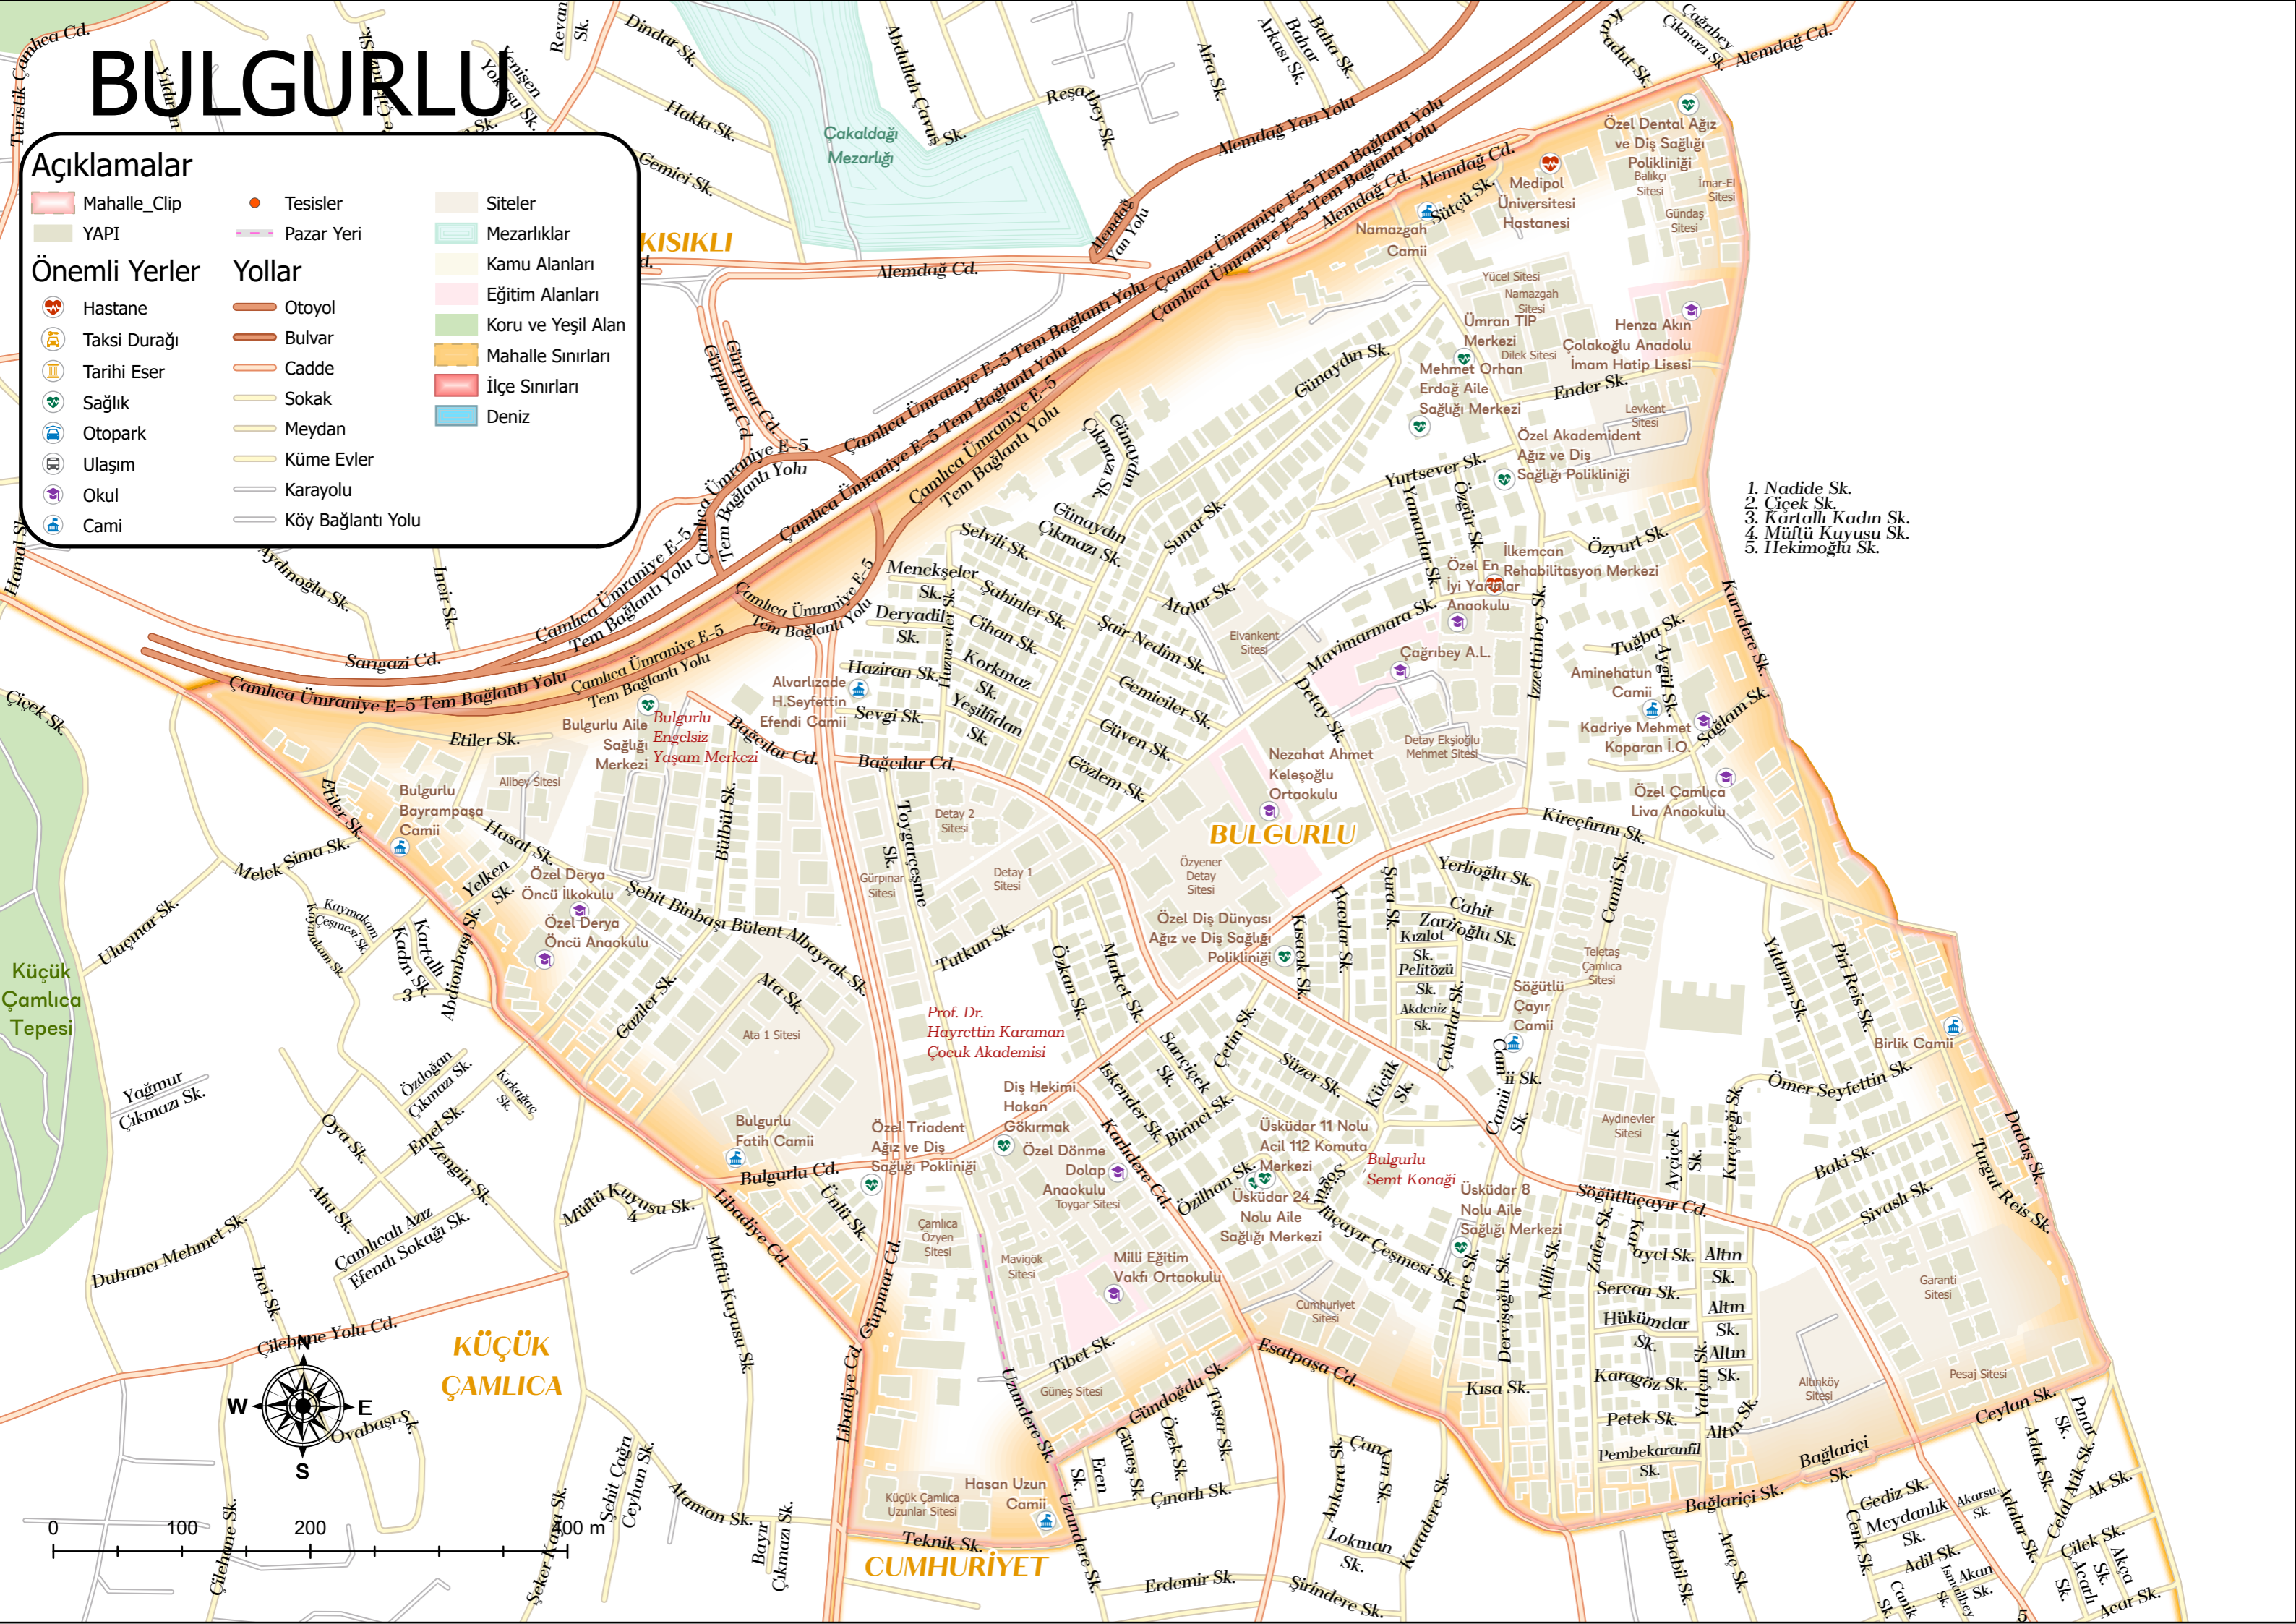

BULGURLU

Açıklamalar

	Mahalle_Clip		Tesisler		Siteler
	YAPI		Pazar Yeri		Mezarlıklar

Önemli Yerler

	Hastane		Koru ve Yeşil Alan
	Taksi Durağı		Mahalle Sınırları
	Tarihi Eser		İlçe Sınırları
	Sağlık		Deniz
	Otopark		
	Ulaşım		
	Okul		
	Cami		

Yollar

	Otoyol
	Bulvar
	Cadde
	Sokak
	Meydan
	Küme Evler
	Karayolu
	Köy Bağlantı Yolu

1. Nadide Sk.
2. Çiçek Sk.
3. Kartal Kadın Sk.
4. Müftü Kuyusu Sk.
5. Hekimoğlu Sk.

Küçük Çamlıca Tepesi

KÜÇÜK ÇAMLICA

CUMHURİYET