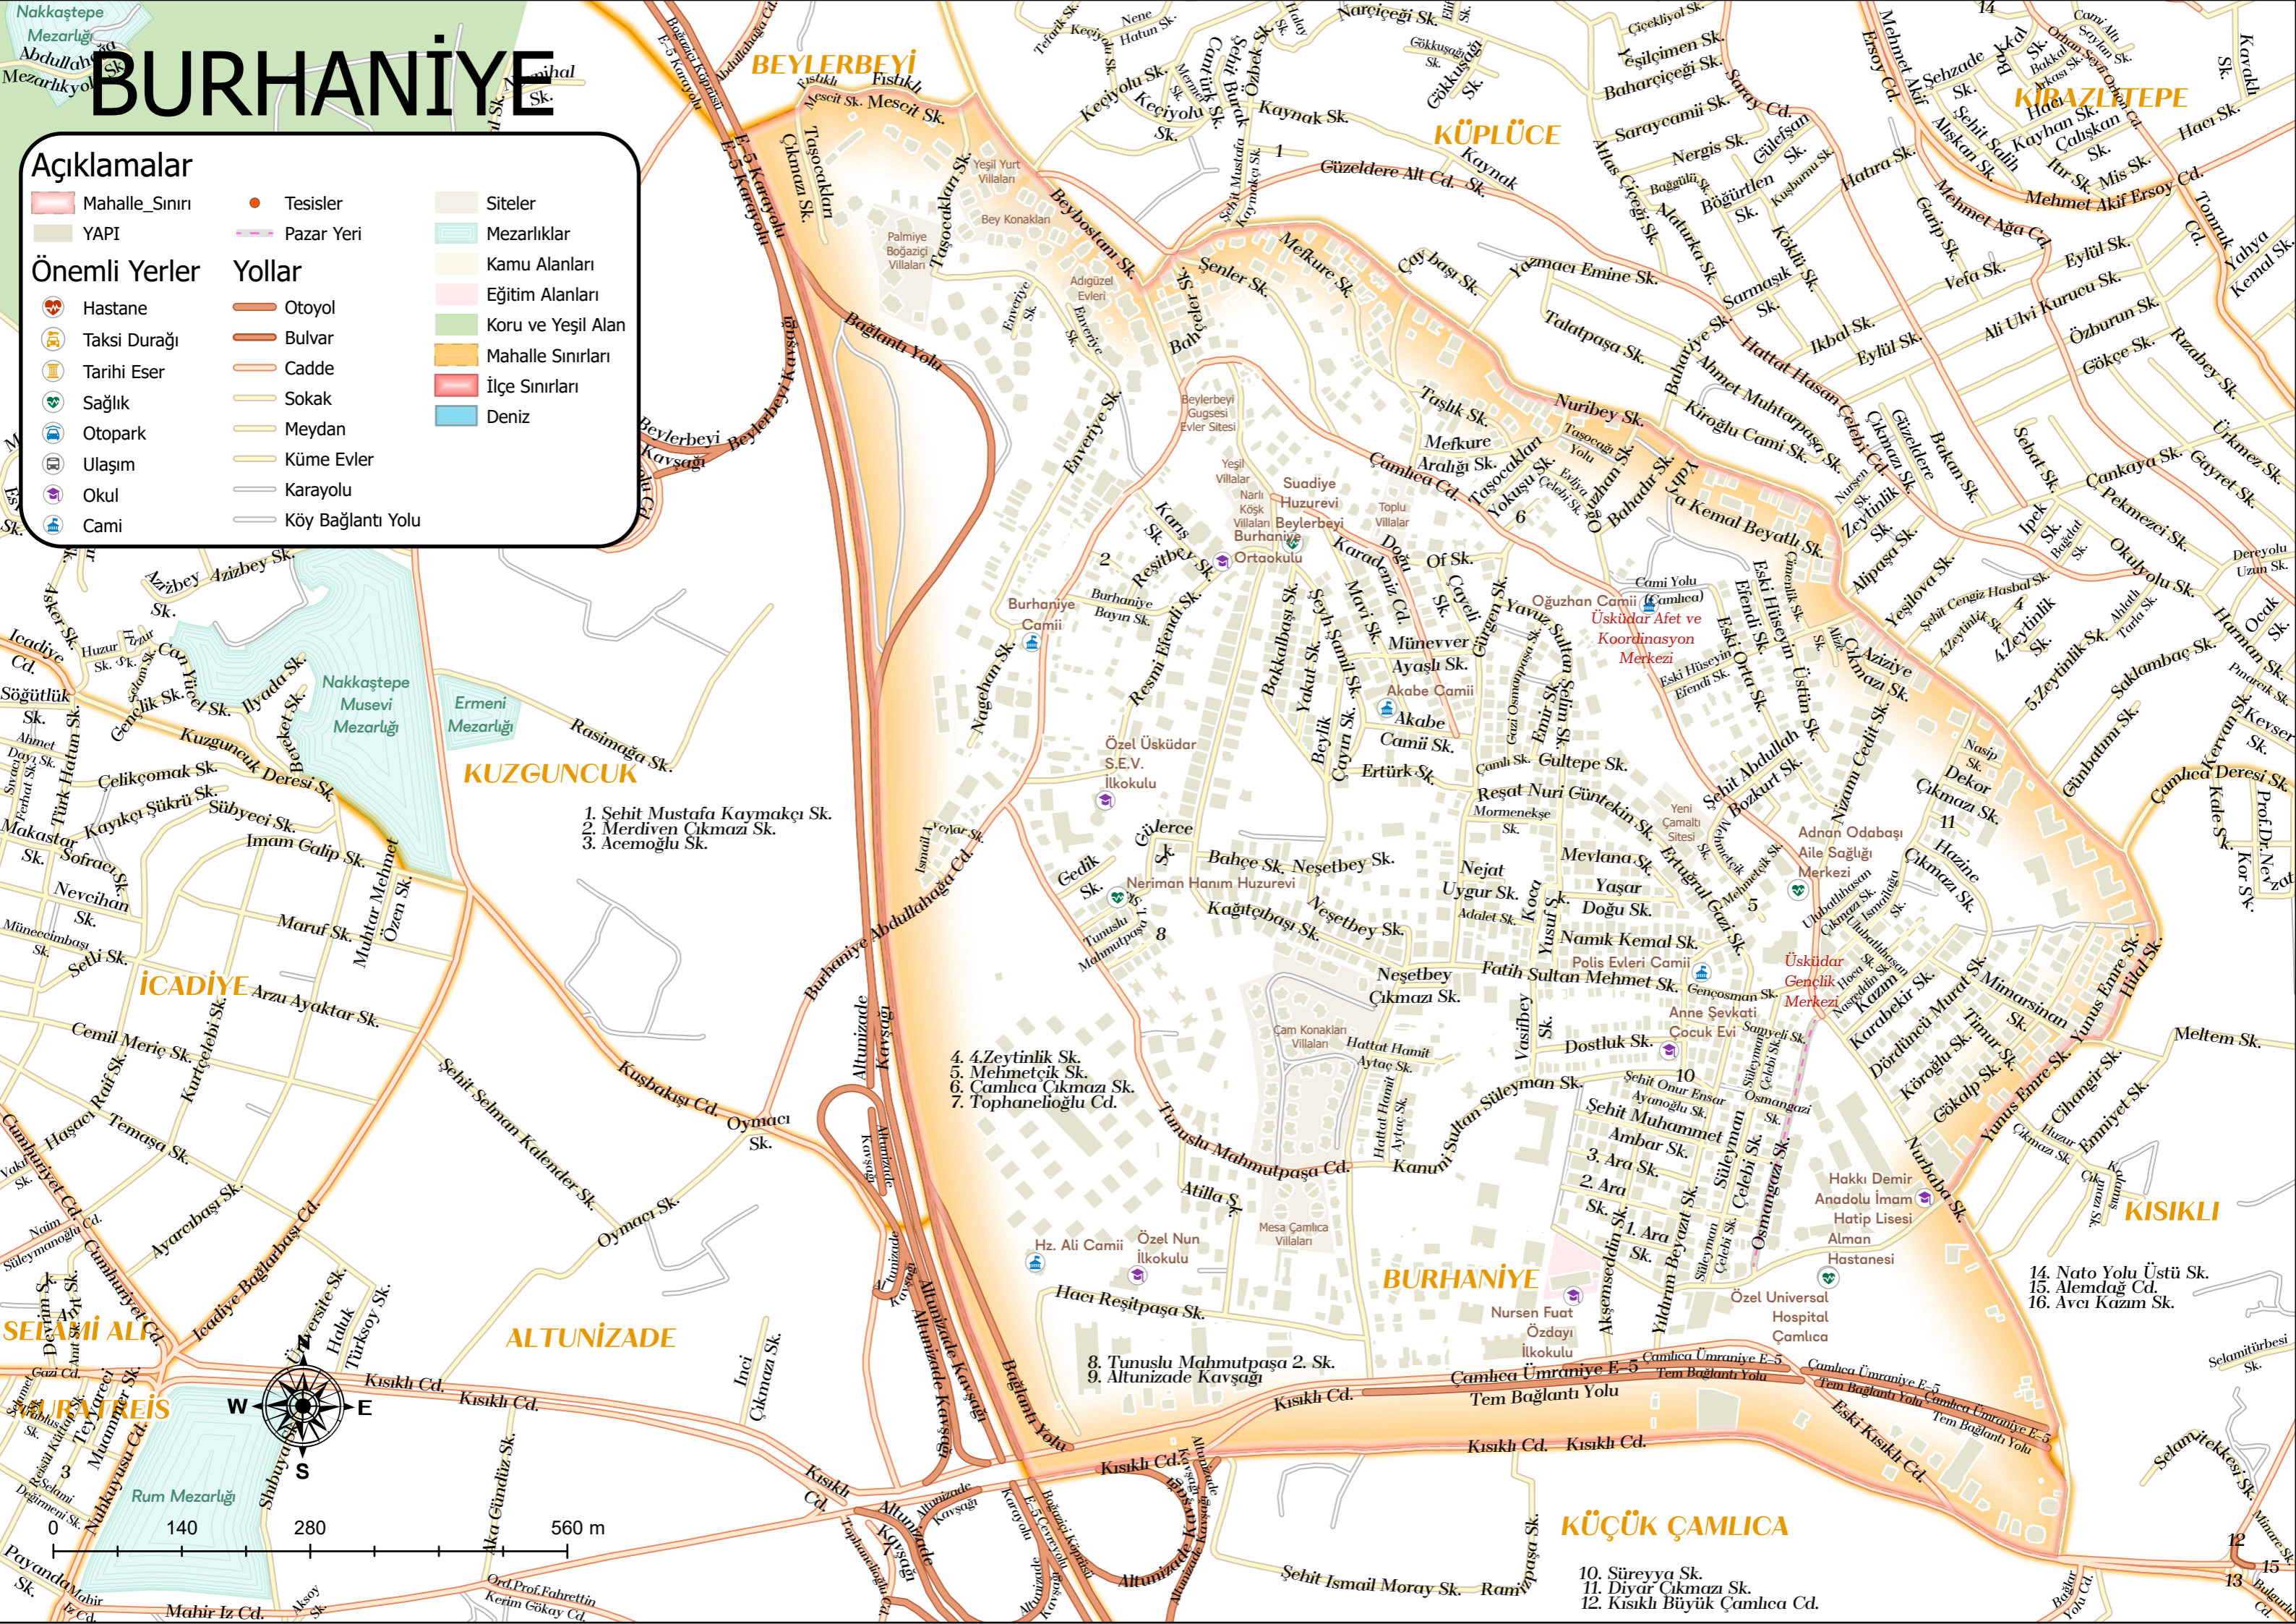

# BURHANIYE

## Açıklamalar

Mahalle Sınırı	Tesisler	Siteler
YAPI	Pazar Yeri	Mezarlıklar
<b>Önemli Yerler</b>	<b>Yollar</b>	Kamu Alanları
Hastane	Otoyol	Eğitim Alanları
Taksi Durağı	Bulvar	Koru ve Yeşil Alan
Tarihi Eser	Cadde	Mahalle Sınırları
Sağlık	Sokak	İlçe Sınırları
Otopark	Meydan	Deniz
Ulaşım	Küme Evler	
Okul	Karayolu	
Cami	Köy Bağlantı Yolu	

1. Şehit Mustafa Kaymakçı Sk.
2. Merdiven Çıkmaızı Sk.
3. Acemoğlu Sk.

4. 4.Zeytinlik Sk.
5. Mehmetçik Sk.
6. Çamlıca Çıkmaızı Sk.
7. Tophanelioğlu Cd.

8. Tunuslu Mahmutpaşa 2. Sk.
9. Altunizade Kavşağı

10. Süreyya Sk.
11. Diyar Çıkmaızı Sk.
12. Kısıklı Büyük Çamlıca Cd.

14. Nato Yolu Üstü Sk.
15. Alemdağ Cd.
16. Avcı Kazım Sk.