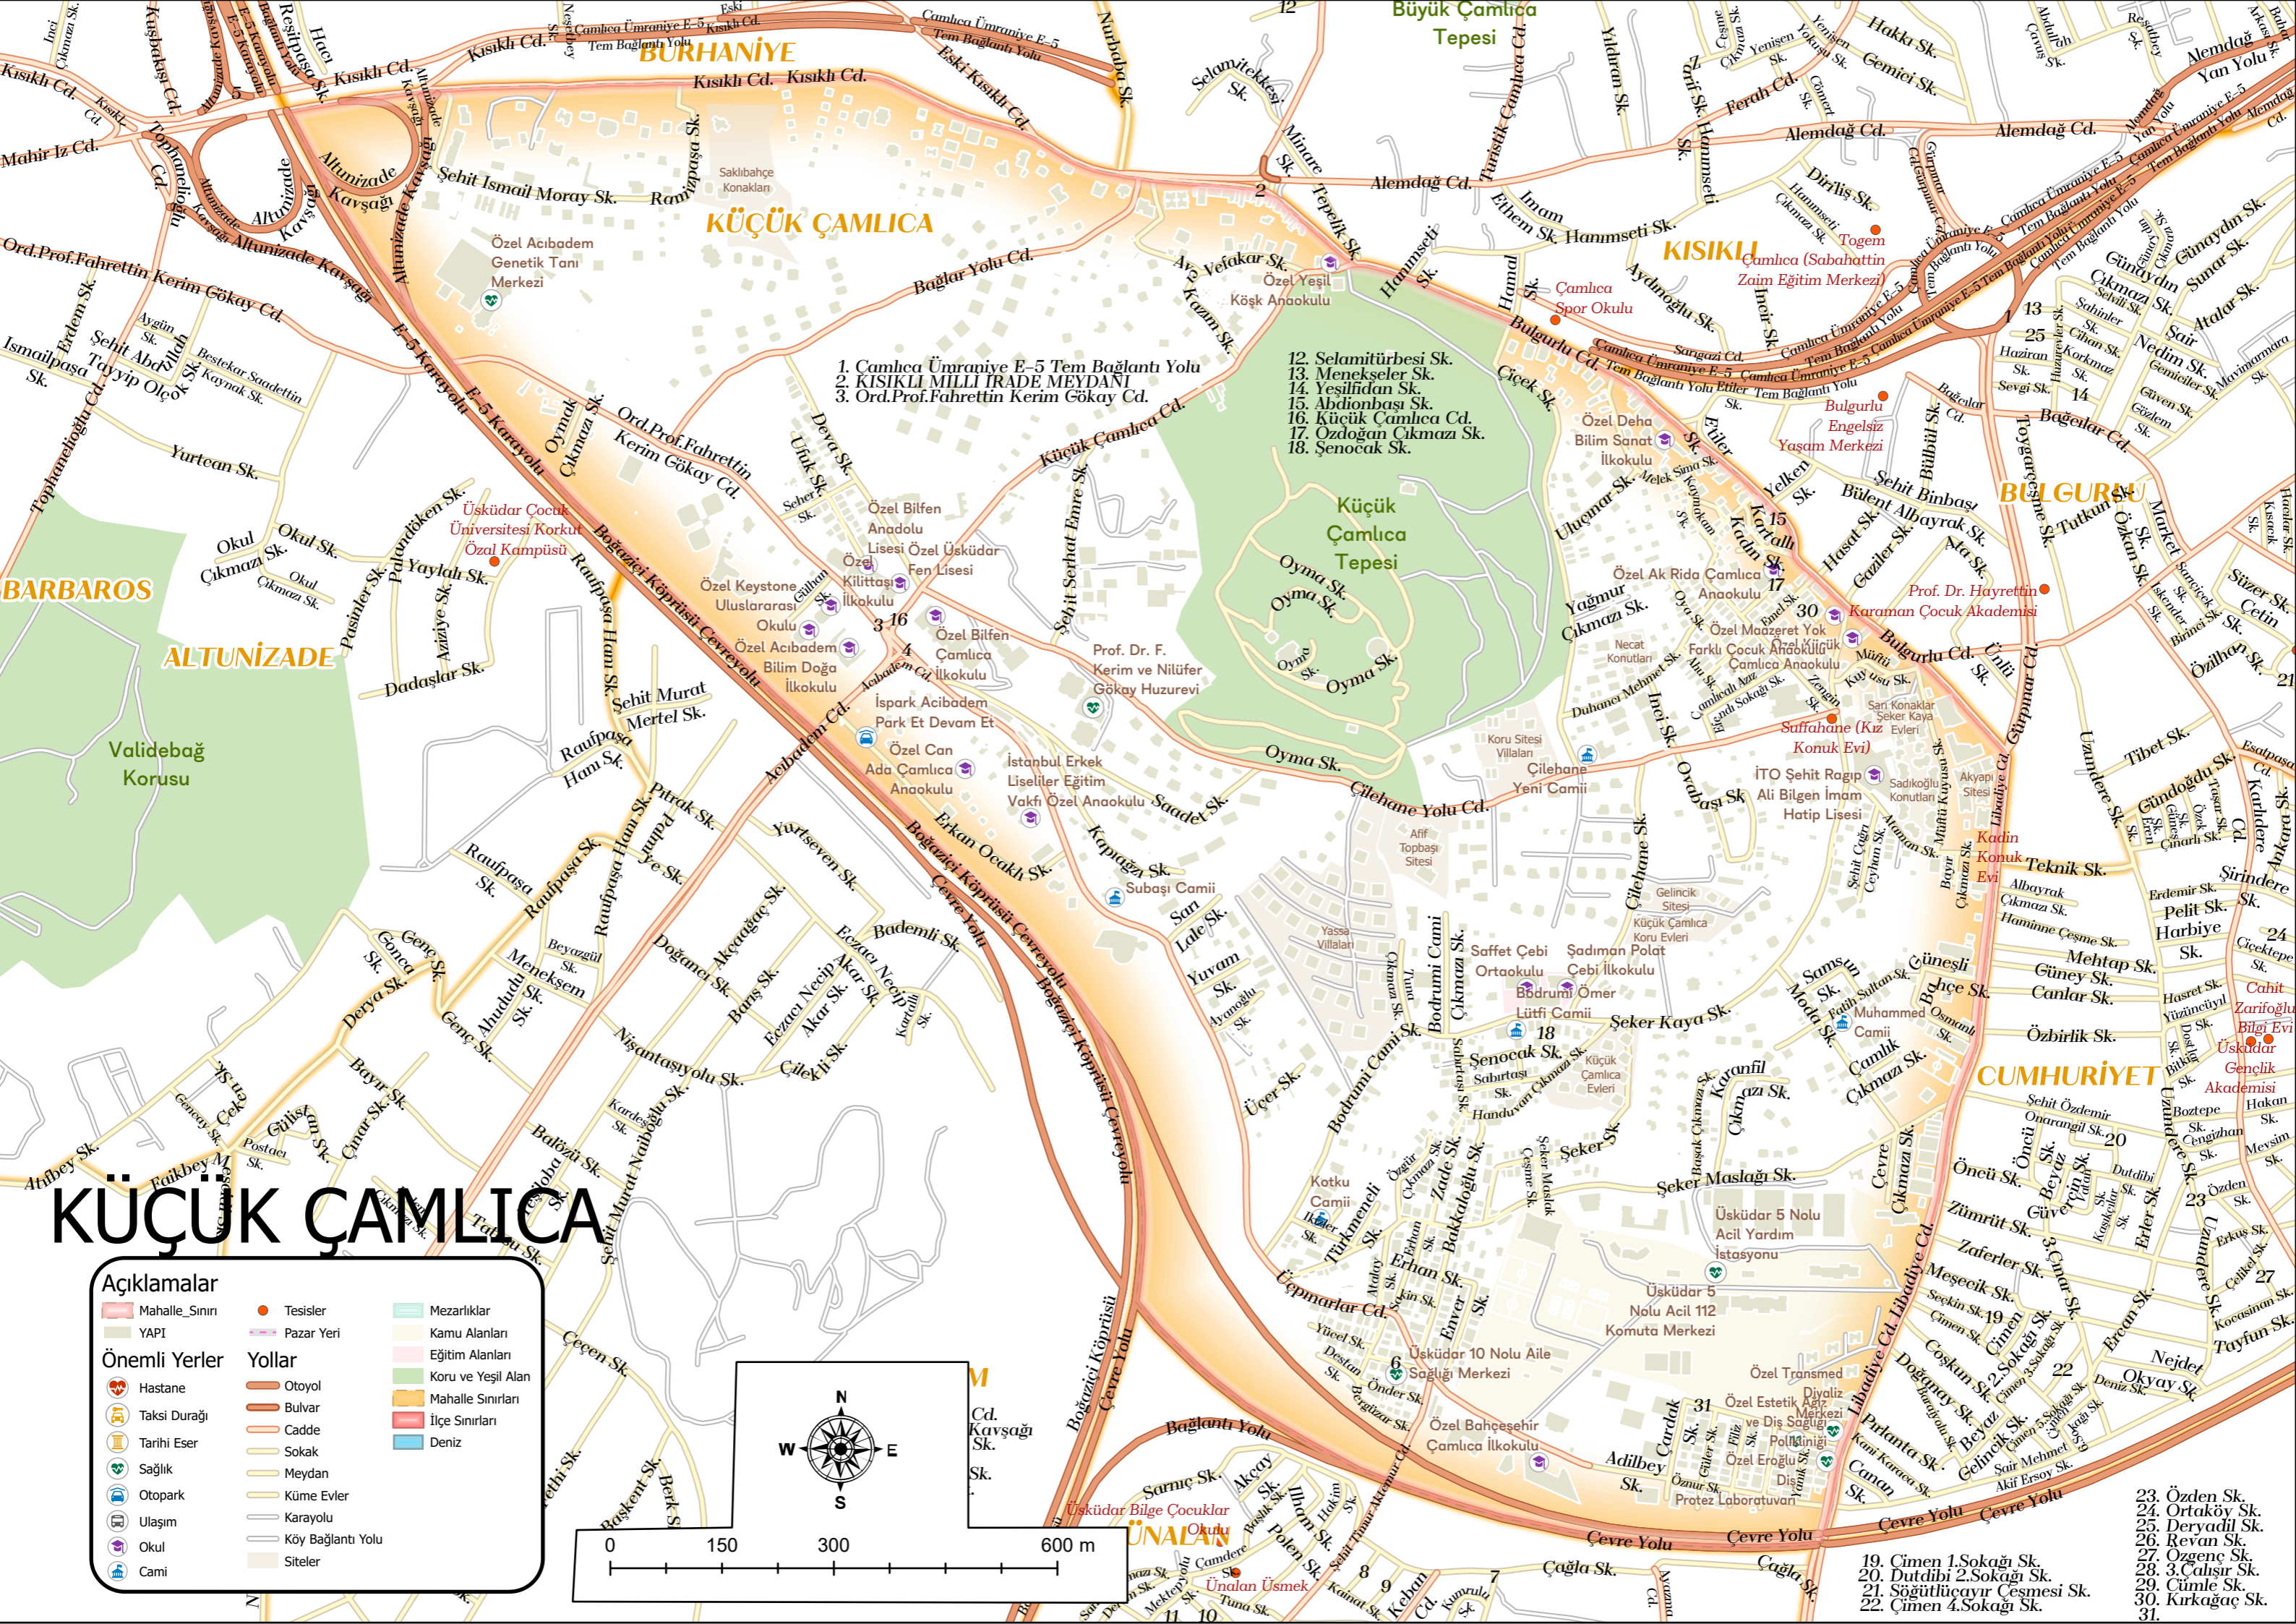

KÜÇÜK ÇAMLIÇA

Açıklamalar		
	Tesisler	Mezarlıklar
	Pazar Yeri	Kamu Alanları
Önemli Yerler		
	Otoyol	Eğitim Alanları
	Bulvar	Koru ve Yeşil Alan
	Cadde	Mahalle Sınırları
	Sokak	İlçe Sınırları
	Meydan	Deniz
	Küme Evler	
	Karayolu	
	Köy Bağlantı Yolu	
	Siteler	

1. Camlıca Ümraniye E-5 Tem Bağlantı Yolu
2. KISIKLI MİLLİ İRADE MEYDANI
3. Ord.Prof.Fahrettin Kerim Gökay Cd.

12. Selamitürbesi Sk.
13. Menekşeler Sk.
14. Yeşilfidan Sk.
15. Abdionbaşı Sk.
16. Küçük Çamlıca Cd.
17. Özdoğan Çıkmaza Sk.
18. Şenocak Sk.

19. Cimen 1.Sokağı Sk.
20. Dutdibi 2.Sokağı Sk.
21. Söğütlicayır Çeşmesi Sk.
22. Cimen 4.Sokağı Sk.

23. Özden Sk.
24. Ortaköy Sk.
25. Deryadil Sk.
26. Revan Sk.
27. Özgeç Sk.
28. 3.Çalışır Sk.
29. Cümle Sk.
30. Kurkağaç Sk.
- 31.