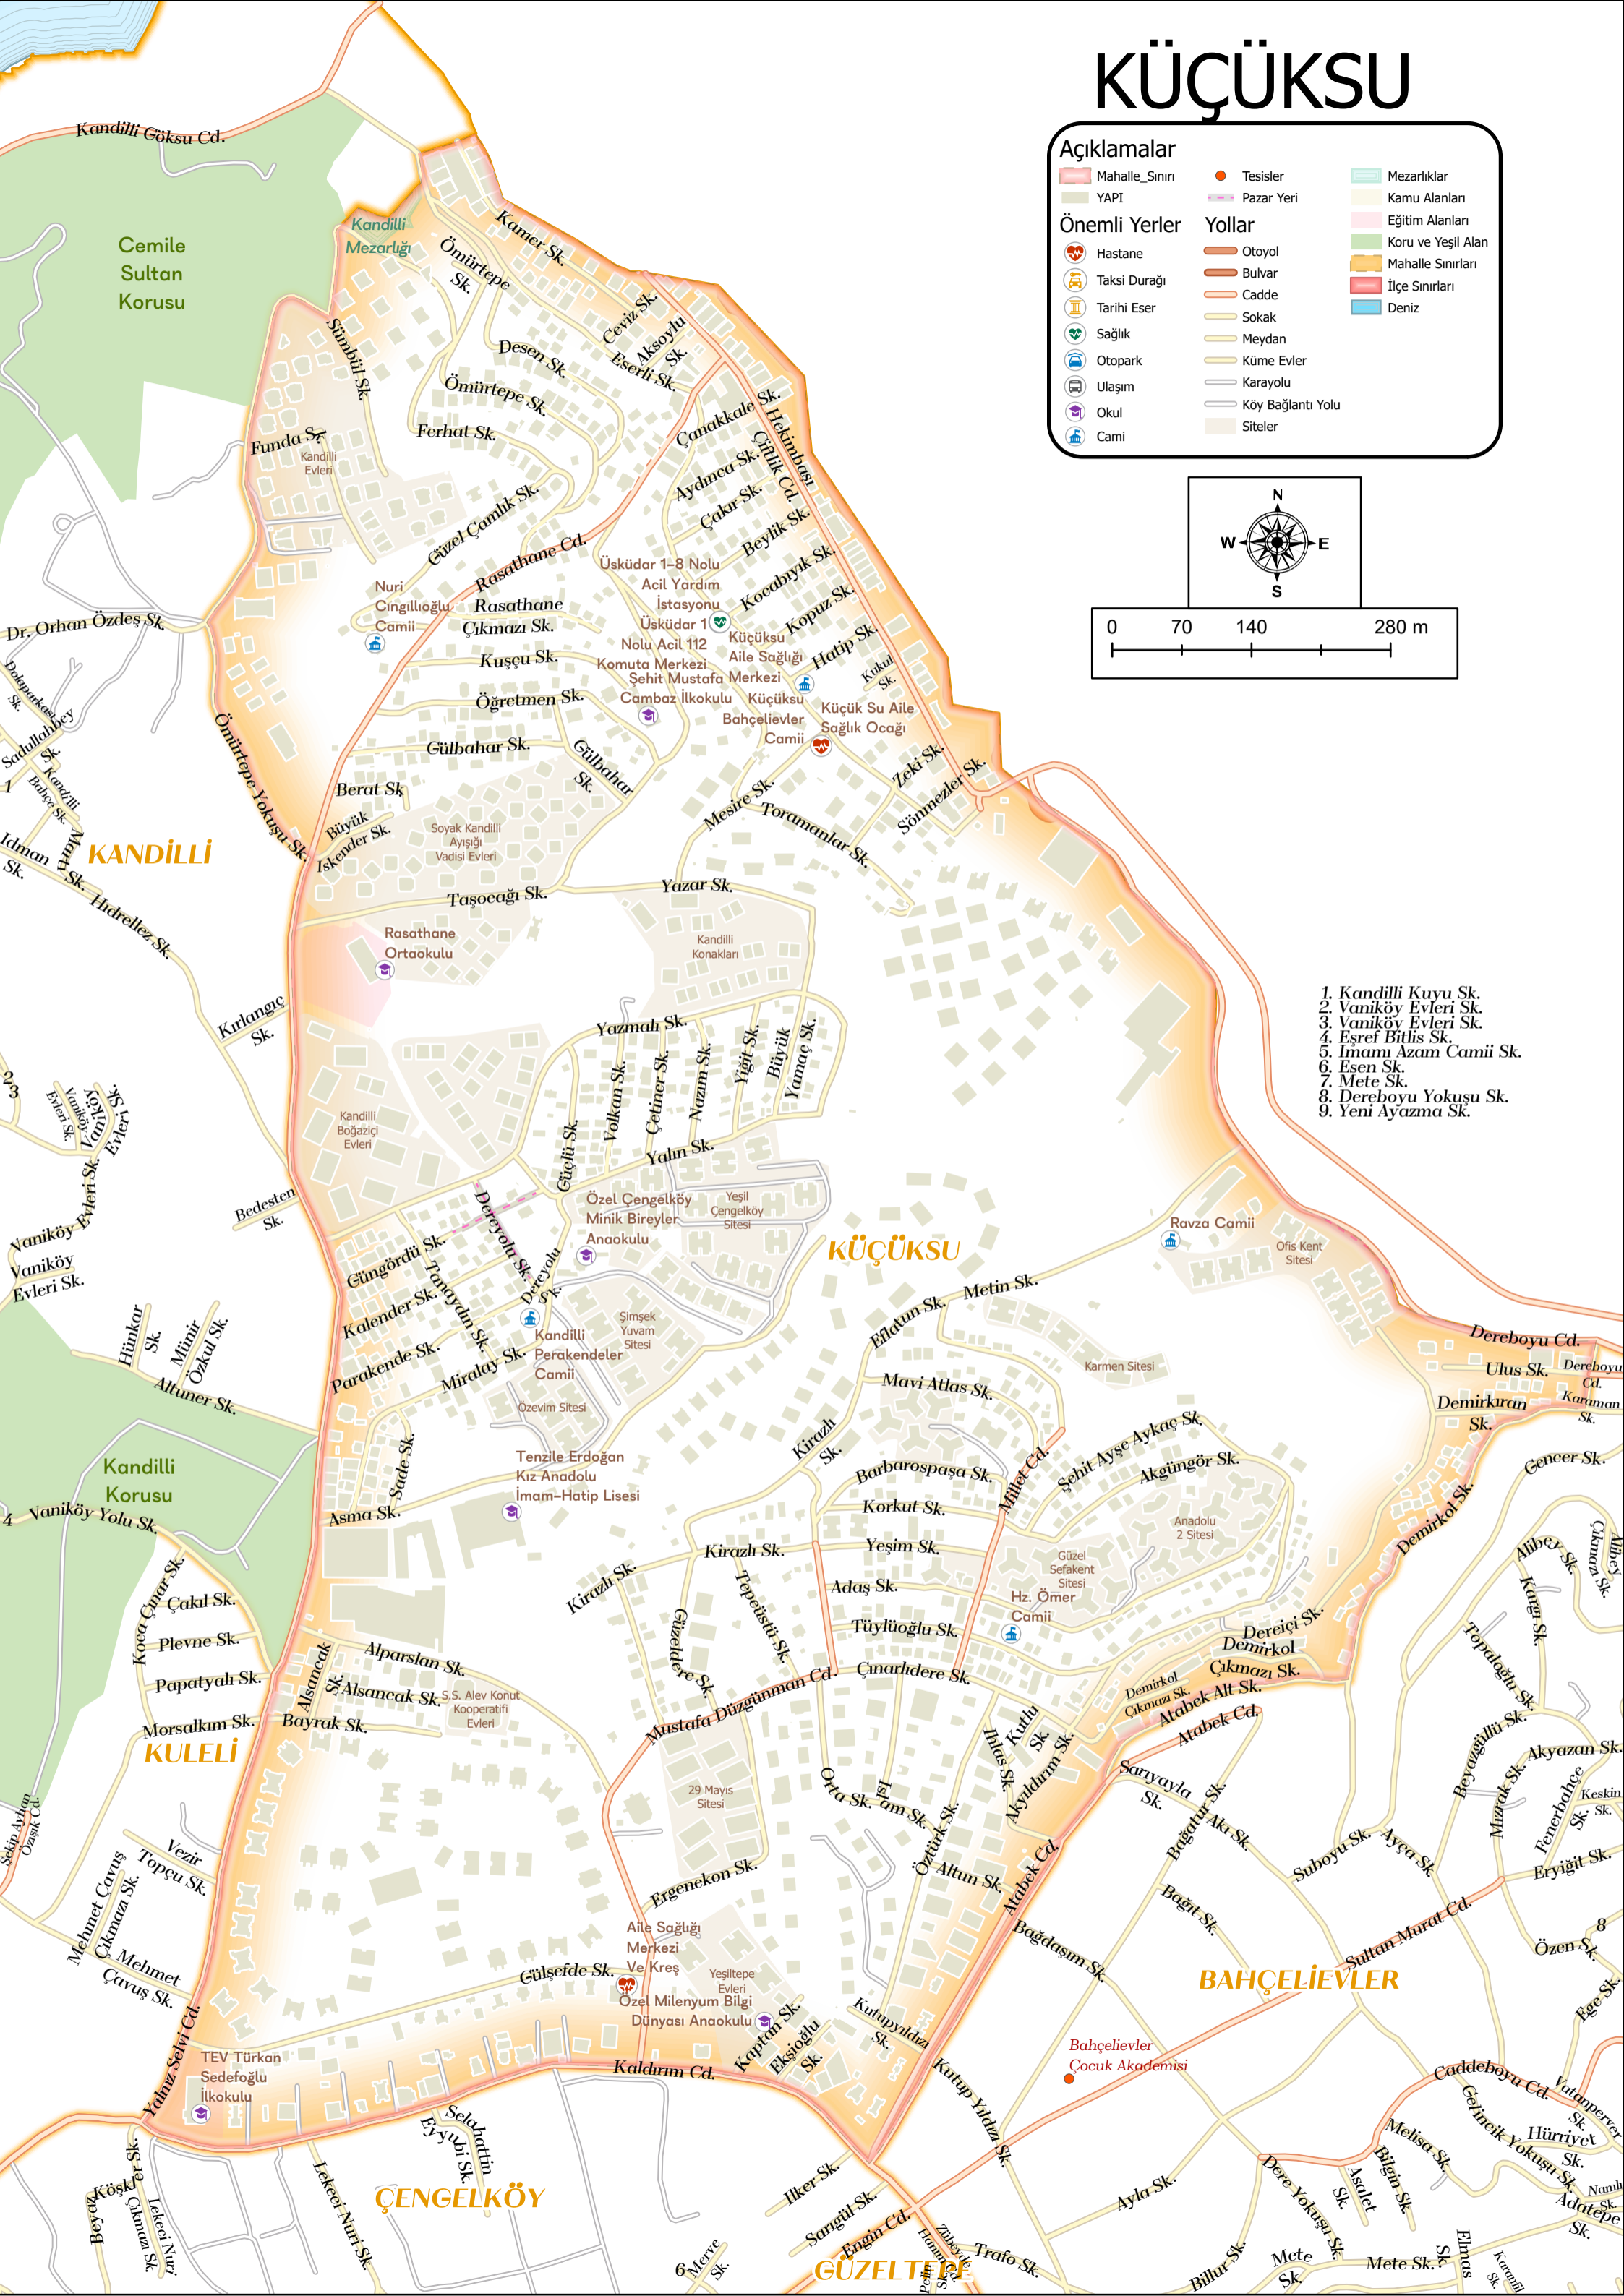

# KÜÇÜKSU

## Açıklamalar

Mahalle_Sınırı	Tesisler	Mezarlıklar
YAPI	Pazar Yeri	Kamu Alanları
Önemli Yerler	Yollar	Eğitim Alanları
Hastane	Otoyol	Koru ve Yeşil Alan
Taksi Durağı	Bulvar	Mahalle Sınırları
Tarihi Eser	Cadde	İlçe Sınırları
Sağlık	Sokak	Deniz
Otopark	Meydan	
Ulaşım	Küme Evler	
Okul	Karayolu	
Cami	Köy Bağlantı Yolu	
	Siteler	

1. Kandıllı Kuyu Sk.
2. Vaniköy Evleri Sk.
3. Vaniköy Evleri Sk.
4. Eşref Bitlis Sk.
5. İmamı Azam Camii Sk.
6. Esen Sk.
7. Mete Sk.
8. Dereboyu Yokuşu Sk.
9. Yeni Ayazma Sk.

Bahçelievler  
Çocuk Akademisi